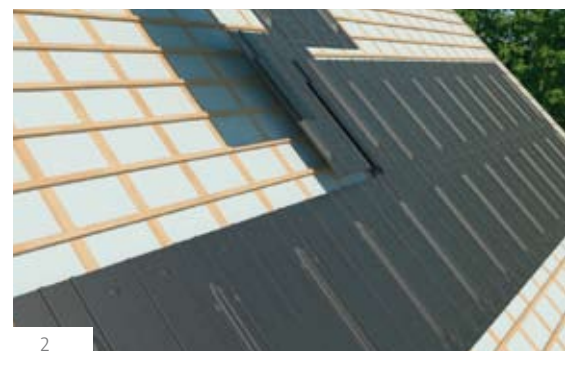

Le Sundeck® de SolarWorld est la solution innovatrice de système solaire pour l'intégration simplifiée au bâtiment qui réunit les exigences particulières en une production d'énergie orientée vers l'avenir et les exigences de haut niveau concernant les aspects esthétiques et le design. Les panneaux solaires de haute qualité de la gamme Sunmodule Plus® garantissent une efficacité optimale de l'installation. Le Sundeck® est vissé directement sur la sous-toiture, il est conçu en modules, et par une homogénéité de couleur des panneaux, il est en parfaite harmonie avec l'esthétique du toit.

Comment installer le **Sundeck**® :

Le Sundeck® est la solution idéale pour de nouvelles constructions, la modernisation des bâtiments existants et pour la réparation de toits. Le Sundeck® peut être installé sans aucun problème sur toute sorte de lattis horizontal.

- > Les Sundecks sont installés sur le lattis horizontal. (1)
- > Plusieurs Sundecks sont combinés de façon modulaire – d’abord par ordre horizontal, puis par ordre vertical. (2)
- > Les points de montage du Sundeck® sont construits de sorte qu’ils garantissent une ventilation optimale du système, en même temps qu’un montage stable des modules. (3)
- > Le montage des Sunmodule Plus® sur les Sundeck® se fait par un dispositif de serrage de module. (4)
- > Le montage de la surface génératrice est terminé. La connexion des tuiles à la surface génératrice se fait par des tôles connecteurs, ce qui permet un passage optimal de la surface génératrice à la couverture du toit. La couverture des autres parties du toit se fait par des tuiles. (5)