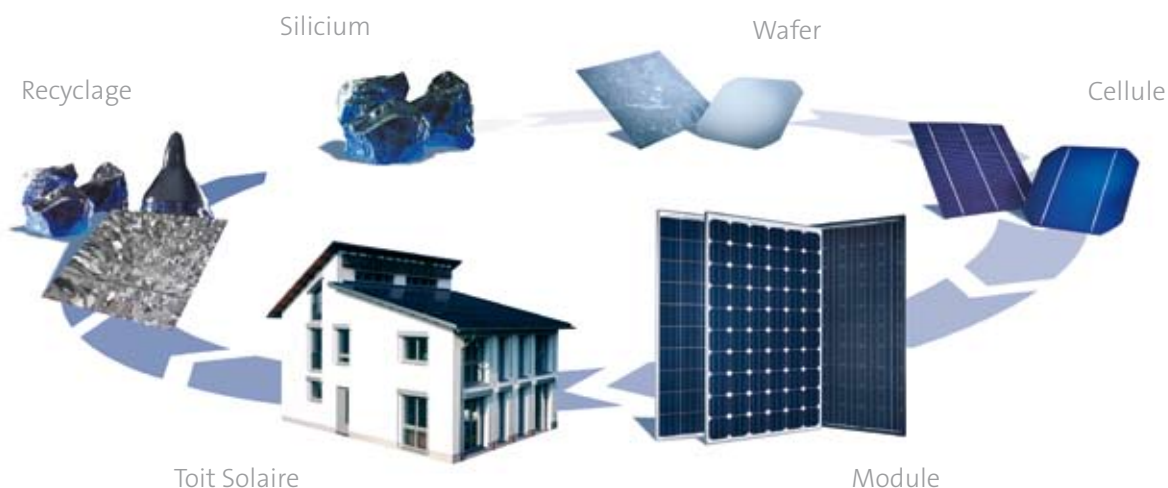

Une qualité irréprochable pendant toutes les étapes de la production

SolarWorld AG, avec ses sites en Allemagne, en Espagne, en Asie, en Afrique et aux États-Unis, compte parmi les plus grands groupes d'entreprises solaires sur le plan mondial. Du silicium brut à la grande installation solaire, tous les produits sont fabriqués au sein même du groupe. La gestion qualité conséquente et les départements de Recherche et Développement ultra-modernes assurent la durabilité de la haute performance des produits. En outre, SolarWorld® recycle tous les modules photovoltaïques classiques et complète ainsi le cycle des matériaux tout en respectant l'environnement.

Aperçu de vos avantages

> La qualité allemande

SolarWorld vous garantit des produits répondant aux critères de qualité allemands les plus stricts. Le site de production principal de SolarWorld se trouve à Freiberg en Saxe et emploie 1.500 salariés.

> Une expérience de nombreuses années

Forte de ses 30 années d'expérience de production, la société SolarWorld AG figure depuis de nombreuses années parmi les leaders mondiaux du marché solaire.

> Garantie de puissance linéaire de 25 ans et garantie légale allongée de 5 ans*

Les produits performants et durables assurent des rendements stables à long terme.

> Des produits primés

Ses panneaux solaires sont sortis vainqueurs d'un test longue durée effectué en 2008 et 2009 par le magazine spécialisé Photon.

*selon le certificat de puissance SolarWorld en vigueur à l'achat | www.solarworld.fr/certificat-de-service

SolarWorld AG

Martin-Luther-King-Str. 24
53175 Bonn
Allemagne
Téléphone: +49 228 55920 0
Téléfax: +49 228 55920 99
service@solarworld-global.com

www.solarworld-global.com