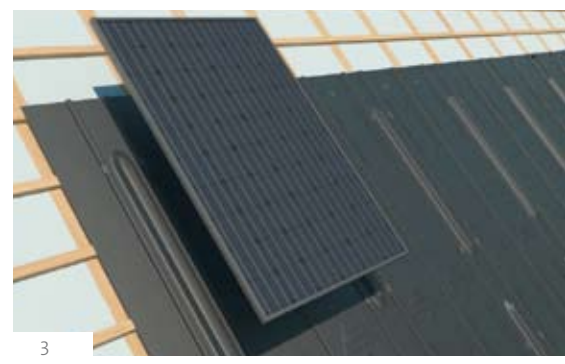

Le Sundeck® de SolarWorld est la solution innovatrice de système solaire pour l'intégration simplifiée au bâtiment qui réunit les exigences particulières en une production d'énergie orientée vers l'avenir et les exigences de haut niveau concernant les aspects esthétiques et le design. Les panneaux solaires de haute qualité de la gamme Sunmodule Plus® garantissent une efficacité optimale de l'installation. Le Sundeck® est vissé directement sur la sous-toiture, il est conçu en modules, et par une homogénéité de couleur des panneaux, il est en parfaite harmonie avec l'esthétique du toit.

Comment installer le **Sundeck**® :

Le Sundeck® est la solution idéale pour de nouvelles constructions, la modernisation des bâtiments existants et pour la réparation de toits. Le Sundeck® peut être installé sans aucun problème sur toute sorte de lattis horizontal.

- > Les Sundecks sont installés sur le lattis horizontal. (1)
- > Plusieurs Sundecks sont combinés de façon modulaire – d’abord par ordre horizontal, puis par ordre vertical. (2)
- > Les points de montage du Sundeck® sont construits de sorte qu’ils garantissent une ventilation optimale du système, en même temps qu’un montage stable des modules. (3)
- > Le montage des Sunmodule Plus® sur les Sundeck® se fait par un dispositif de serrage de module. (4)
- > Le montage de la surface génératrice est terminé. La connexion des tuiles à la surface génératrice se fait par des tôles connecteurs, ce qui permet un passage optimal de la surface génératrice à la couverture du toit. La couverture des autres parties du toit se fait par des tuiles. (5)