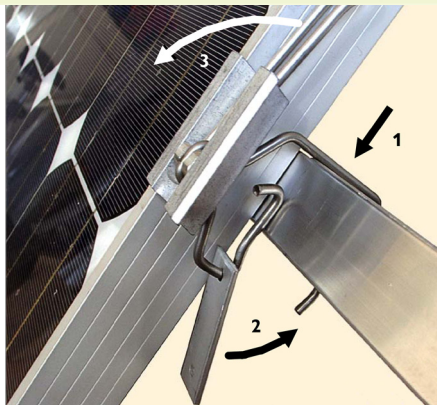

# Système procédé **KliXX**

- Pour toitures inclinées
- Pour modules cadrés
- Pour toitures à couvertures métalliques (toit trapèze ou toiture zed)
- Idéal pour systèmes PV de grande surface
- Mise en œuvre simple et sans outillage spécifique
- Temps d'installation rapide <math><0,3 \text{ h/m}^2</math>

Installer une centrale en moitié moins de temps qu'il n'en faut jusque là ? **Pensez KLIXX !!**

Avec ses profilés ne nécessitant aucun outil et une structure de montage minimale, la pose d'un panneau photovoltaïque devient un vrai jeu d'enfant: En trois gestes simples, le panneau est fixé sans outil et en toute sécurité :